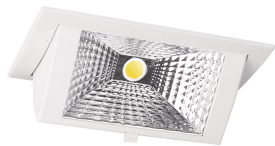

## Scheda tecnica Downlight LED Wallwasher Wally Medio Bianca 27W 3700lm 78x100D - 830 Luce Calda - 238x145mm

[Visualizza il prodotto](#)

### Dati tecnici

SKU	220715
EAN	8720584027263
Marca	Lumi Parts
Nome del fabbricante	WallWasher recessed Wally medium LED SLM3000 white 3000K Philips, incl. driver
Garanzia Totale di Lampadadiretta	5 anni
Vita Media Utile (ora)	50000

### Informazioni tecniche

Inclinabile	Sì
Tecnologia	LED Integrato
Voltaggio (V)	220-240
Dimmerabile	Non dimmerabile
Codice Colore	830 Bianco Caldo
Colore della Luce (Kelvin)	3000 Bianco Caldo
Indice di Resa Cromatica (Ra)	80-89 - Buona resa cromatica
Colore Chiaro	Bianco
Impostazione del Colore	Colore unico
Driver Incluso	Sì
Angolo del Fascio luminoso (gradi)	78x100
Efficienza (Lm/W)	137

## Dettagli sulla plafoniera

Montaggio	Incasso
Spazio richiesto (mm)	218x125
Protezione da solidi e liquidi	IP20
Alloggiamento	Alluminio
Colore dell'Apparecchio	Bianco
Colore del Rivestimento	Bianco
Connessione Infisso	PIP [Connessione a pressione]
Product Serie	Wally Medium