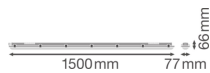

Scheda tecnica Confezione Multipack 6x Ledvance Stagna LED Stagna Value 25W 3000lm - 840 Bianco Freddo | 150cm

[Visualizza il prodotto](#)

Dati tecnici

| | |
|-----------------------------------|---|
| SKU | 258849 |
| EAN | 8719157076876 |
| Marca | Ledvance |
| Nome del fabbricante | Multipack 6x DP VAL 1500 25W/4000K IP65 |
| Garanzia Totale di Lampadadiretta | 3 anni |
| Vita Media Utile (ora) | 50000 |

Informazioni tecniche

| | |
|-------------------------------|------------------------------|
| Tecnologia | LED Integrato |
| Voltaggio (V) | 220-240 |
| Dimmerabile | Non dimmerabile |
| Colore Chiaro | Bianco |
| Codice Colore | 840 Bianco Freddo |
| Colore della Luce (Kelvin) | 4000 Bianco Freddo |
| Indice di Resa Cromatica (Ra) | 80-89 - Buona resa cromatica |
| Impostazione del Colore | Colore unico |
| Efficienza (Lm/W) | 120 |
| Fattore Potenza | >0.90 |
| Lampadina inclusa | Sì |
| Lunghezza | 150cm |
| Tipo di Prodotto | Reglette Stagne LED |

Dimensioni

| | |
|----------------|------|
| Lunghezza (mm) | 1508 |
| Larghezza (mm) | 83 |
| Altezza (mm) | 70 |

Informazioni sul sensore

| | |
|-----------------|----------------|
| Tipo di sensore | Nessun sensore |
|-----------------|----------------|