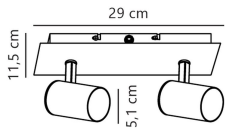

Scheda tecnica Nordlux Frida 2-Faretti Metallo Bianca | Adatto per 2x GU10

[Visualizza il prodotto](#)

Dati tecnici

SKU	253660
EAN	5701581477186
Marca	Nordlux
Nome del fabbricante	Frida 2-Spot Spots White
Garanzia Totale di Lampadadiretta	2 anni

Dettagli sulla plafoniera

Connessione Infisso Cavo

Protezione da solidi e liquidi IP20

Colore dell'Apparecchio Bianco

Alloggiamento Metallo

Product Serie Frida

Dimensioni

Lunghezza (mm) 115

Larghezza (mm) 80

Altezza (mm) 290

Informazioni sul sensore

Tipo di sensore Nessun sensore

Perché scegliere Lampadadiretta?

Specialista dell'illuminazione

Piani di illuminazione **personalizzati**

Fino a **7 anni** di garanzia