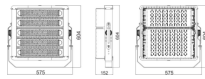

Scheda tecnica Ledvance Proiettore LED Eco High Power Nero 500W 61000lm 30D - 857 Luce del Giorno | IP65 - Simmetrico

[Visualizza il prodotto](#)

Dati tecnici

SKU	239275
EAN	4058075372610
Marca	Ledvance
Nome del fabbricante	ECOHPFLOOD 500W 857VN61000LM BKVS1
Garanzia Totale di Lampadadiretta	5 anni
Vita Media Utile (ora)	100000

Informazioni tecniche

Tecnologia	LED Integrato
Voltaggio (V)	220-240
Dimmerabile	Non dimmerabile
Codice Colore	857 Bianco Freddo
Colore della Luce (Kelvin)	5700 Bianco Freddo
Indice di Resa Cromatica (Ra)	80-89 - Buona resa cromatica
Colore Chiaro	Bianco
Impostazione del Colore	Colore unico
Efficienza (Lm/W)	122
Angolo del Fascio luminoso (gradi)	30
Fattore Potenza	>0.90
Tipo di Prodotto	Proiettori LED

Dettagli sulla plafoniera

Montaggio	Superficie
Connessione Infisso	Cavo, 3 poli
Copertura Ottica	PC (Policarbonato)
Distribuzione Luminosità	Simmetrico
Protezione da solidi e liquidi	IP65
Protezione da impatti	IK08 - 5 Joule
Temperatura di Lavoro	-40 to +45
Colore dell'Apparecchio	Nero
Alloggiamento	Alluminio
Colore del Rivestimento	Nero
Product Serie	Eco High Power

Dimensioni

Lunghezza (mm)	575
Larghezza (mm)	604
Altezza (mm)	152

Informazioni sul sensore

Tipo di sensore	Nessun sensore
-----------------	----------------

Perché scegliere Lampadadiretta?

-  **Specialista** dell'illuminazione
-  Piani di illuminazione **personalizzati**
-  Fino a **7 anni** di garanzia
-  Resi facili entro **14 giorni**